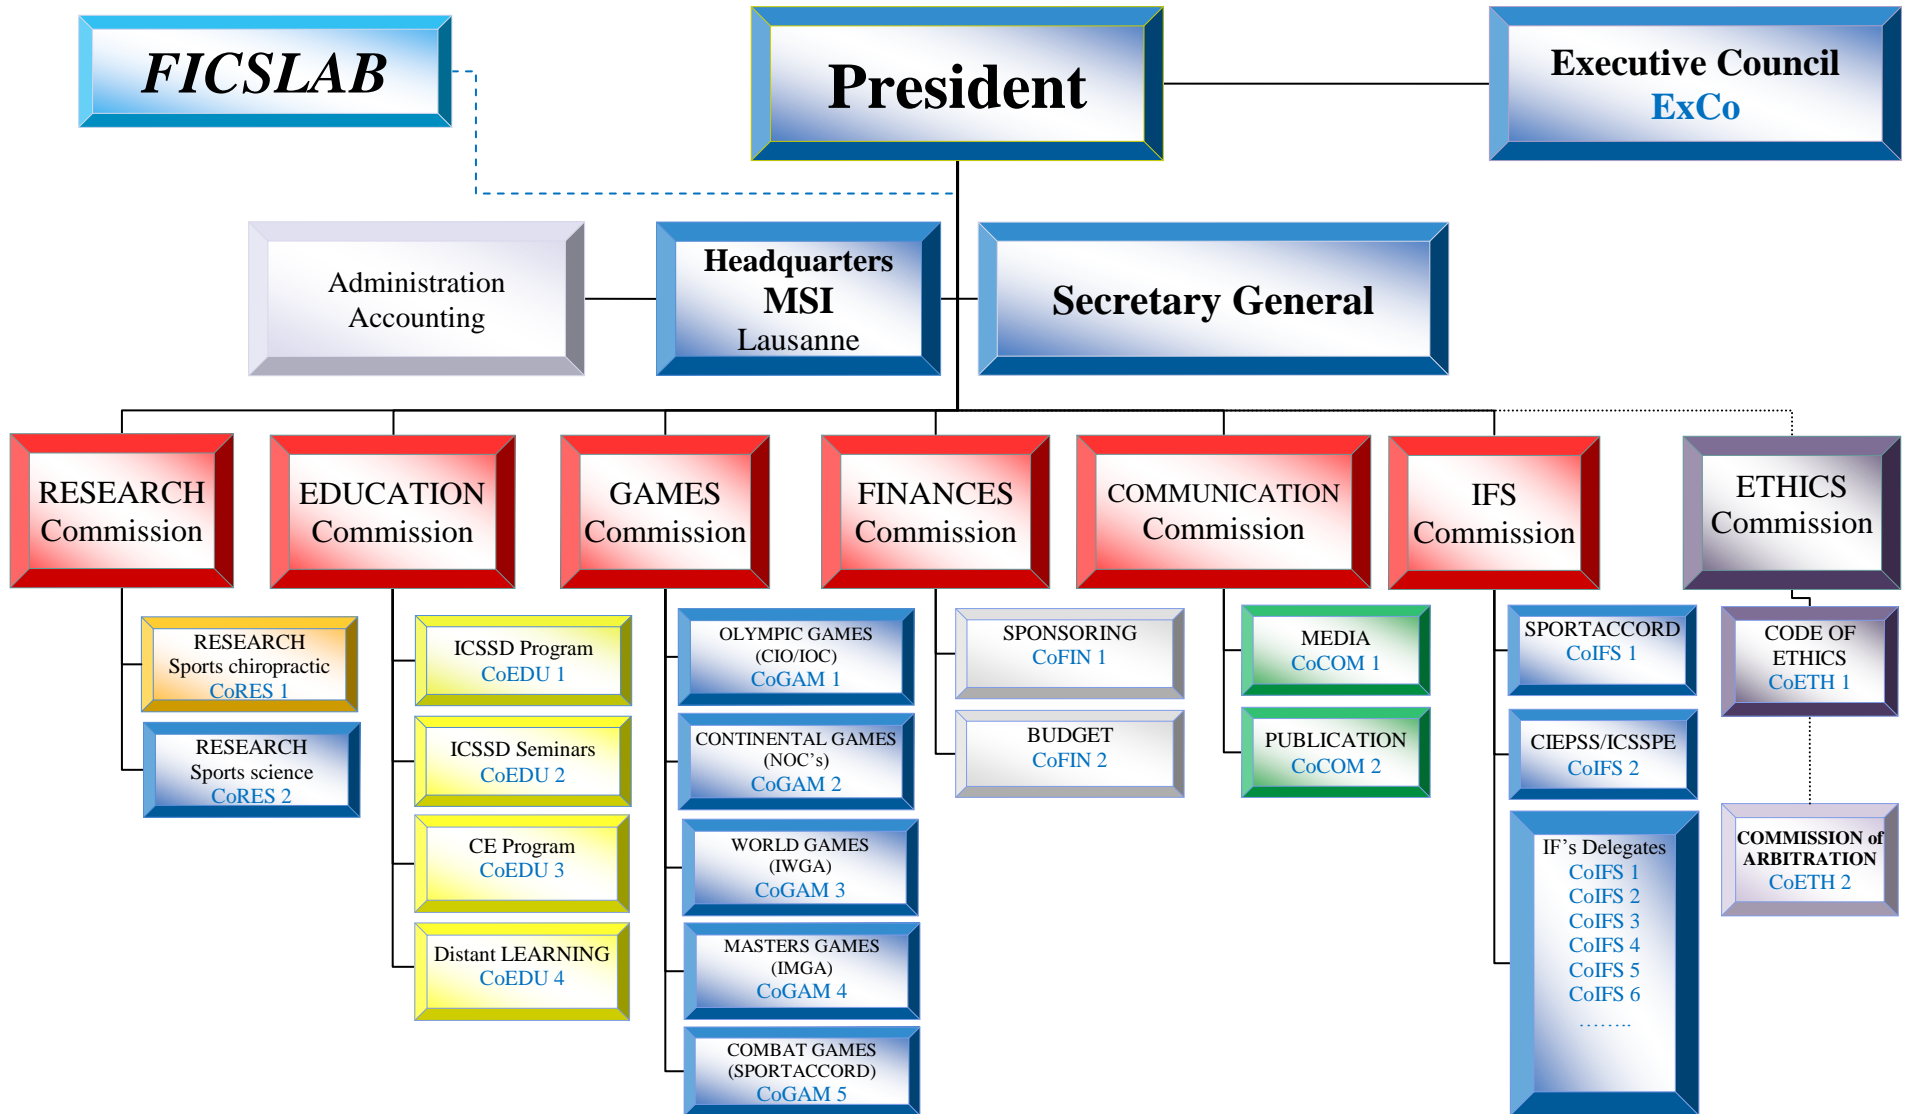

MSI – MAISON DU SPORT INTERNATIONAL
Avenue de Rhodanie 54 CH-1007-Lausanne (Suisse)
Tél. +41 (0)21 601-0858 FAX +41 (0)21 601 7923
admin@fics-online.org www.fics-sport.org

Hierarchical organigram

MSI – MAISON DU SPORT INTERNATIONAL