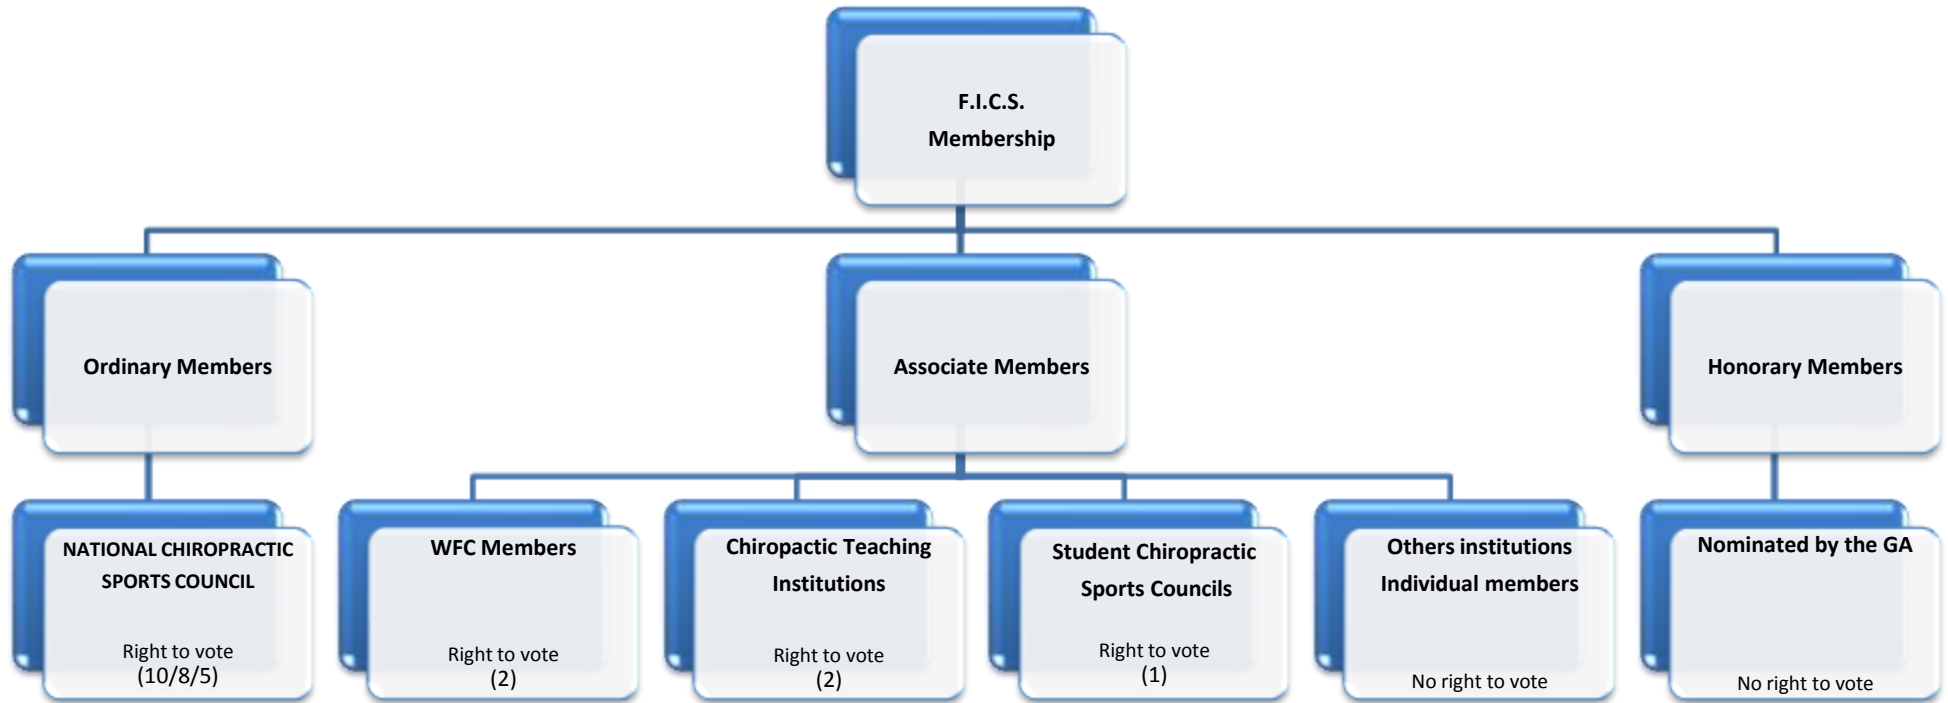

MSI – MAISON DU SPORT INTERNATIONAL
Avenue de Rhodanie 54 CH-1007-Lausanne (Suisse)
Tél. +41 (0)21 601-0858 FAX +41 (0)21 601 7923
admin@fics-online.org www.fics-sport.org

Hierarchical organigram

MSI – MAISON DU SPORT INTERNATIONAL